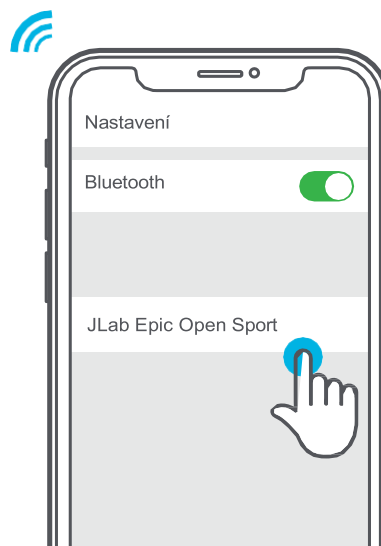

Novinky o produktech | Návodů Často
kladené otázky a další

SPÁRUJTE

- 1** Odstraňte odtrhávací jazýček a zavřete dvířka pouzdra.

- 2** Modré světlo na pouzdře signalizuje nabíjení. Vyjměte sluchátka.

- 3** Jedna sluchátka bliká modře/bíle = Připraveno k párování
V nastavení zařízení se připojte k JLab Epic Open Sport.

Jděte do toho, stiskněte tlačítko

1x ● 2x ●● 3x ●●● Stisknout a podržet 

SPRÁVNÝ ZVUK PRO KAŽDÝ OKAMŽIK

REŽIMY EKVALIZÉRU

JLab SIGNATURE

Charakteristický zvuk JLab C3™ se zesílenými basy a vokály

VYVÁŽENÝ

Vyrovnaný zvuk bez dalších vylepšení