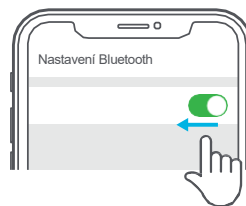

Vlastní

Prizpůsobte si ekvalizér pomocí aplikace JLab.

NABÍJENÍ (SLUCHÁTKA)

- 1 Sluchátka se automaticky vypnou a začnou se nabíjet, jakmile je vložíte do pouzdra. Po vyjmutí se sluchátka automaticky připojí.

NABÍJENÍ (POUZDRO)

NAJDI SVOU VELIKOST

STÁHNĚTE SI APLIKACI

Přizpůsobte si funkce Epic Open Sport a aktualizujte nejnovější software.

Stáhněte si aplikaci **JLab** z obchodu Apple App Store nebo Google Play.

MULTIPOINT

- 1 Jakmile je zařízení **FIRST** připojeno, vypněte Bluetooth v nastavení zařízení. Sluchátka automaticky přejdou do režimu párování Bluetooth.

- 2 Přejděte do nastavení Bluetooth **DRUHÉHO** zařízení a připojte se.