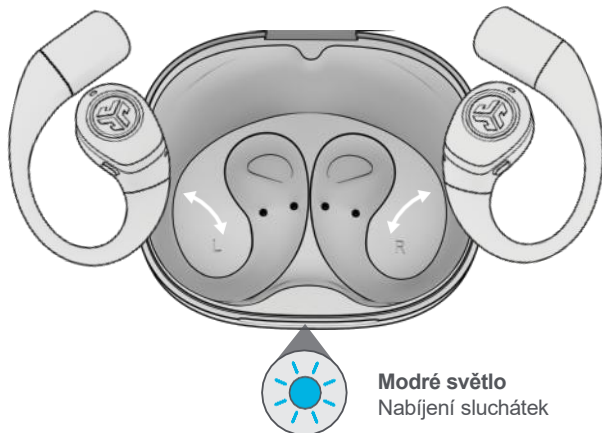

Novinky o produktech | Návodů Často
kladené otázky a další

SPÁRUJTE

- 1** Odstraňte odtrhávací jazýček a zavřete dvířka pouzdra.

- 2** Modré světlo na pouzdře signalizuje nabíjení. Vyjměte sluchátka.

- 3** Jedna sluchátka bliká modře/bíle = Připraveno k párování
V nastavení zařízení se připojte k JLab Epic Open Sport.

Jděte do toho, stiskněte tlačítko

1x ● 2x ●● 3x ●●● Stisknout a podržet 

SPRÁVNÝ ZVUK PRO KAŽDÝ OKAMŽIK

REŽIMY EKVALIZÉRU

JLab SIGNATURE

Charakteristický zvuk JLab C3™ se zesílenými basy a vokály

VYVÁŽENÝ

Vyrovnaný zvuk bez dalších vylepšení

Vlastní

Prizpůsobte si ekvalizér pomocí aplikace JLab.

NABÍJENÍ (SLUCHÁTKA)

- 1 Sluchátka se automaticky vypnou a začnou se nabíjet, jakmile je vložíte do pouzdra. Po vyjmutí se sluchátka automaticky připojí.

NABÍJENÍ (POUZDRO)

NAJDI SVOU VELIKOST

STÁHNĚTE SI APLIKACI

Přizpůsobte si funkce Epic Open Sport a aktualizujte nejnovější software.

Stáhněte si aplikaci **JLab** z obchodu Apple App Store nebo Google Play.