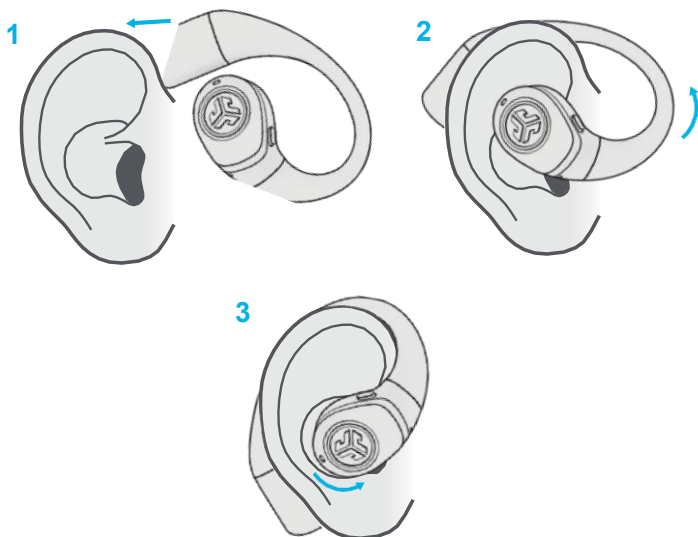

Vlastní

Prizpůsobte si ekvalizér pomocí aplikace JLab.

NABÍJENÍ (SLUCHÁTKA)

- 1 Sluchátka se automaticky vypnou a začnou se nabíjet, jakmile je vložíte do pouzdra. Po vyjmutí se sluchátka automaticky připojí.

NABÍJENÍ (POUZDRO)

NAJDI SVOU VELIKOST

STÁHNĚTE SI APLIKACI

Přizpůsobte si funkce Epic Open Sport a aktualizujte nejnovější software.

Stáhněte si aplikaci **JLab** z obchodu Apple App Store nebo Google Play.