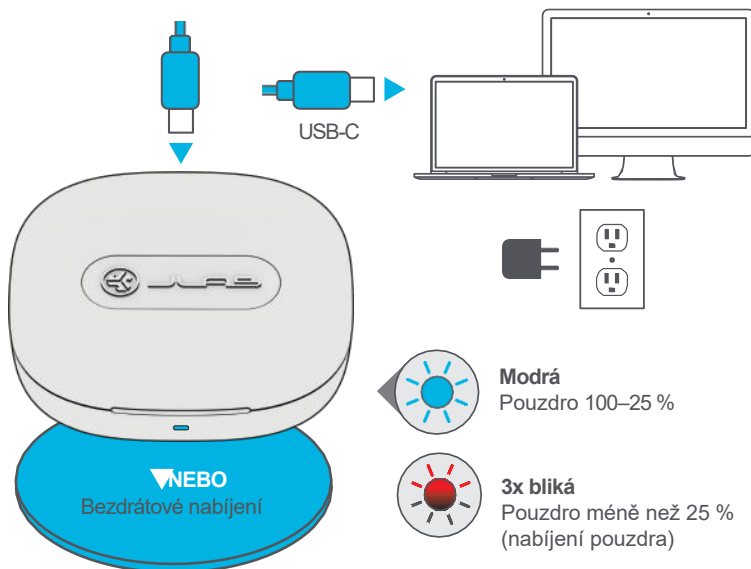

NABÍJENÍ (POUZDRO)