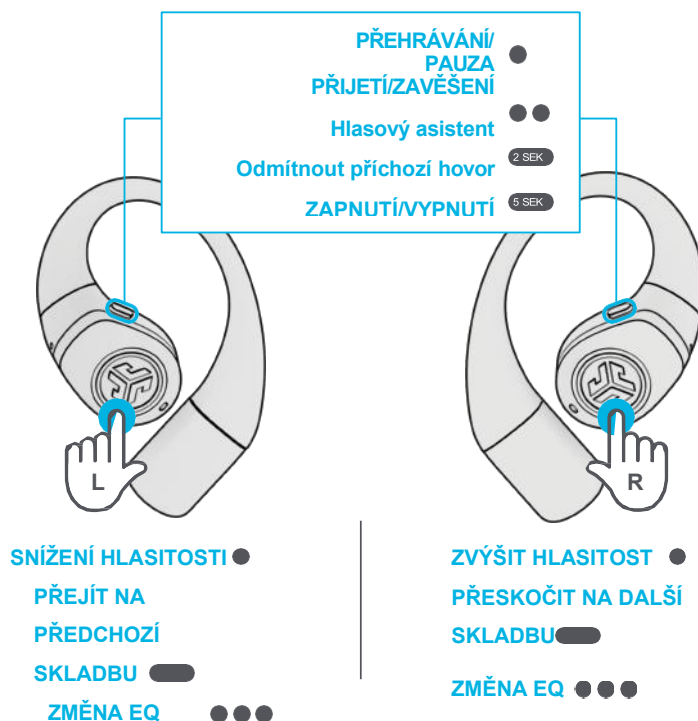

Novinky o produktech | Návodů Často
kladené otázky a další

SPÁRUJTE

- 1** Odstraňte odtrhávací jazýček a zavřete dvířka pouzdra.

- 2** Modré světlo na pouzdře signalizuje nabíjení. Vyjměte sluchátka.

- 3** Jedna sluchátka bliká modře/bíle = Připraveno k párování
V nastavení zařízení se připojte k JLab Epic Open Sport.

Jděte do toho, stiskněte tlačítko

1x ● 2x ●● 3x ●●● Stisknout a podržet 

SPRÁVNÝ ZVUK PRO KAŽDÝ OKAMŽIK

REŽIMY EKVALIZÉRU

JLab SIGNATURE

Charakteristický zvuk JLab C3™ se zesílenými basy a vokály

VYVÁŽENÝ

Vyrovnaný zvuk bez dalších vylepšení