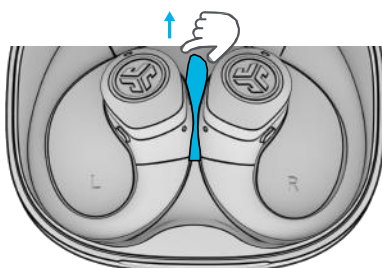

Novinky o produktech | Návodů Často
kladené otázky a další

SPÁRUJTE

- 1** Odstraňte odtrhávací jazýček a zavřete dvířka pouzdra.

- 2** Modré světlo na pouzdře signalizuje nabíjení. Vyjměte sluchátka.

- 3** Jedna sluchátka bliká modře/bíle = Připraveno k párování
V nastavení zařízení se připojte k JLab Epic Open Sport.