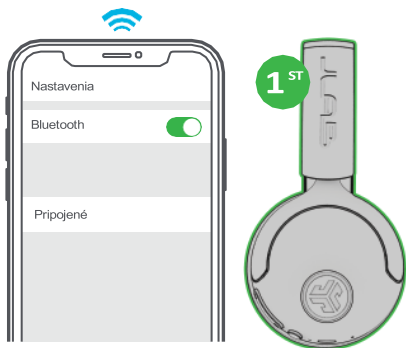

Pripojte k počítaču alebo nabíjačke USB-C.

POKRAČOVAŤ, STLAČTE TLAČIDLO

1x Stlačte tlačidlo „button“ ● “ 2x Stlačte tlačidlo „button“ ● ● “ Stlačte tlačidlo Podržte ●●●

VIAC BODOV

1

Po pripojení **PRVÉHO** zariadenia vypnite Bluetooth v nastaveniach zariadenia. Studio 2 prejde do režimu párovania Bluetooth.

2

Vstúpte do nastavení Bluetooth **DRUHÉHO** zariadenia a pripojte sa k aplikácii Studio 2.

3

Zadajte nastavenia **PRVÉHO** zariadenia. Zapnite Bluetooth a znovu sa pripojte k aplikácii Studio 2.

LabShare (zdieľanie medzi dvoma slúchadlami Studio 2)

1 Pripojte **PRVÉ** slúchadlá k zariadeniu.

2 **DRUHÉ** slúchadlá by mali byť vypnuté. Stlačte a podržte tlačidlo, kým nezačne blikať modro/červeno.

3 **DRUHÉ** slúchadlá Stlačte 5-krát a bude blikať modro.