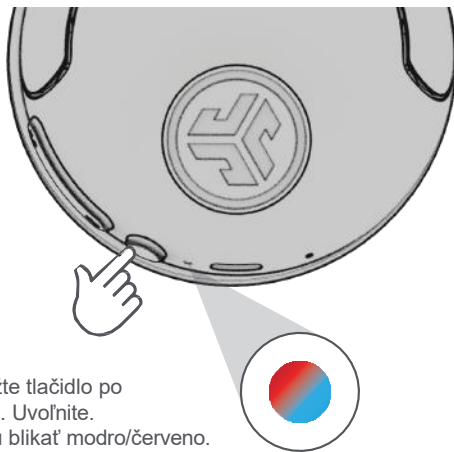

PAIRING

1

Stlačte a podržte tlačidlo po dobu 8 sekúnd. Uvoľnite. Kontrolky budú blikať modro/červeno.

2

Vstúpte do nastavení svojho zariadenia Bluetooth a vyberte JLab Studio 2.

PAY

NABÍJANIE

NABITÉ