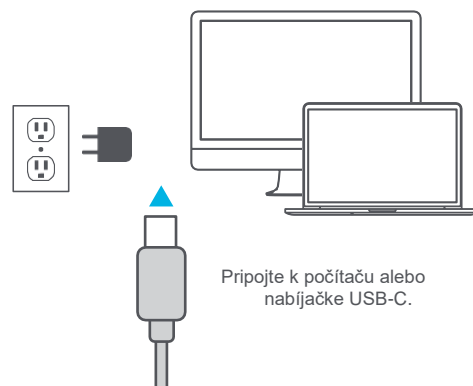

PAIRING

1

Stlačte a podržte tlačidlo po dobu 8 sekúnd. Uvoľnite. Kontrolky budú blikať modro/červeno.

2

Vstúpte do nastavení svojho zariadenia Bluetooth a vyberte JLab Studio 2.

PAY

NABÍJANIE

NABITÉ

Pripojte k počítaču alebo nabíjačke USB-C.

POKRAČOVAŤ, STLAČTE TLAČIDLO

1x Stlačte tlačidlo „button“ ● “ 2x Stlačte tlačidlo „button“ ● ● “ Stlačte tlačidlo Podržte ●●●

VIAC BODOV

1

Po pripojení **PRVÉHO** zariadenia vypnite Bluetooth v nastaveniach zariadenia. Studio 2 prejde do režimu párovania Bluetooth.