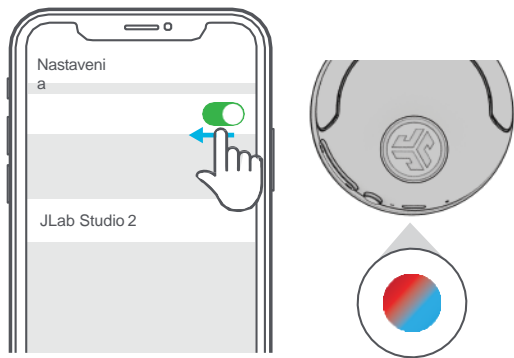

PAIRING

1

Stlačte a podržte tlačidlo po dobu 8 sekúnd. Uvoľnite. Kontrolky budú blikať modro/červeno.

2

Vstúpte do nastavení svojho zariadenia Bluetooth a vyberte JLab Studio 2.

PAY

NABÍJANIE

NABITÉ

Pripojte k počítaču alebo nabíjačke USB-C.

POKRAČOVAŤ, STLAČTE TLAČIDLO

1x Stlačte tlačidlo „button“ ● “ 2x Stlačte tlačidlo „button“ ● ● “ Stlačte tlačidlo Podržte ●●●

VIAC BODOV

1

Po pripojení **PRVÉHO** zariadenia vypnite Bluetooth v nastaveniach zariadenia. Studio 2 prejde do režimu párovania Bluetooth.

2

Vstúpte do nastavení Bluetooth **DRUHÉHO** zariadenia a pripojte sa k aplikácii Studio 2.

3

Zadajte nastavenia **PRVÉHO** zariadenia. Zapnite Bluetooth a znovu sa pripojte k aplikácii Studio 2.

LabShare (zdieľanie medzi dvoma slúchadlami Studio 2)

1 Pripojte **PRVÉ** slúchadlá k zariadeniu.

2 **DRUHÉ** slúchadlá by mali byť vypnuté. Stlačte a podržte tlačidlo, kým nezačne blikať modro/červeno.

3 **DRUHÉ** slúchadlá Stlačte 5-krát a bude blikať modro.