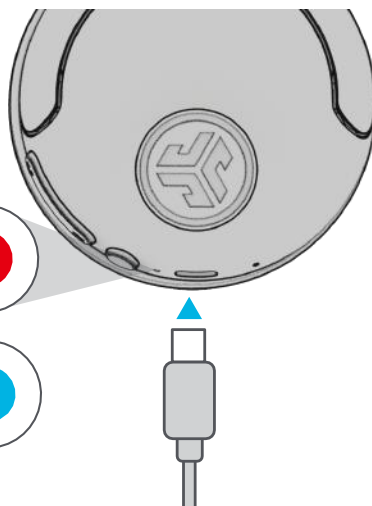

PAIRING

1

Stlačte a podržte tlačidlo po dobu 8 sekúnd. Uvoľnite. Kontrolky budú blikať modro/červeno.

2

Vstúpte do nastavení svojho zariadenia Bluetooth a vyberte JLab Studio 2.

PAY

NABÍJANIE

NABITÉ

Pripojte k počítaču alebo nabíjačke USB-C.

POKRAČOVAŤ, STLAČTE TLAČIDLO

1x Stlačte tlačidlo „button“ ● “ 2x Stlačte tlačidlo „button“ ● ● “ Stlačte tlačidlo Podržte ●●●

VIAC BODOV

1

Po pripojení **PRVÉHO** zariadenia vypnite Bluetooth v nastaveniach zariadenia. Studio 2 prejde do režimu párovania Bluetooth.