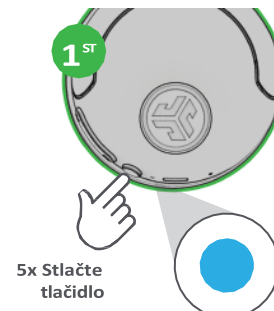

4 **PRVÉ** slúchadlá Stlačte 5-krát, aby ste zdieľali.

(Modré svetlo signalizuje pripojenie)

STIAHNUŤ MOBILNÚ APLIKÁCIU

Prispôbte si funkcie programu Studio 2 a aktualizujte ho na najnovšiu verziu softvéru.

NASKENUJTE MA