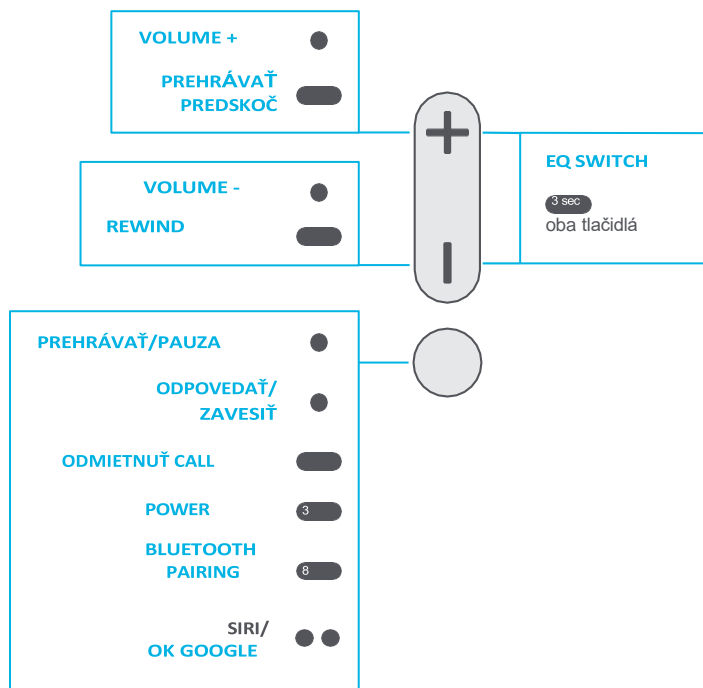

PAIRING

1

Stlačte a podržte tlačidlo po dobu 8 sekúnd. Uvoľnite. Kontrolky budú blikať modro/červeno.

2

Vstúpte do nastavení svojho zariadenia Bluetooth a vyberte JLab Studio 2.

PAY

NABÍJANIE

NABITÉ

Pripojte k počítaču alebo nabíjačke USB-C.

POKRAČOVAŤ, STLAČTE TLAČIDLO

1x Stlačte tlačidlo „button“ ● “ 2x Stlačte tlačidlo „button“ ● ● “ Stlačte tlačidlo Podržte ●●●

VIAC BODOV

1

Po pripojení **PRVÉHO** zariadenia vypnite Bluetooth v nastaveniach zariadenia. Studio 2 prejde do režimu párovania Bluetooth.

1 Pripojte **PRVÉ** slúchadlá k zariadeniu.

2 **DRUHÉ** slúchadlá by mali byť vypnuté. Stlačte a podržte tlačidlo, kým nezačne blikať modro/červeno.

3 **DRUHÉ** slúchadlá Stlačte 5-krát a bude blikať modro.