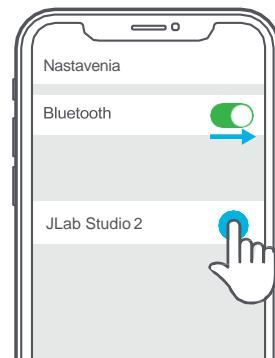

PAIRING

1

Stlačte a podržte tlačidlo po dobu 8 sekúnd. Uvoľnite. Kontrolky budú blikať modro/červeno.

2

Vstúpte do nastavení svojho zariadenia Bluetooth a vyberte JLab Studio 2.

PAY

NABÍJANIE

NABITÉ

Pripojte k počítaču alebo nabíjačke USB-C.

POKRAČOVAŤ, STLAČTE TLAČIDLO

1x Stlačte tlačidlo „button“ ● “ 2x Stlačte tlačidlo „button“ ● ● “ Stlačte tlačidlo Podržte ●●●

VIAC BODOV

1

Po pripojení **PRVÉHO** zariadenia vypnite Bluetooth v nastaveniach zariadenia. Studio 2 prejde do režimu párovania Bluetooth.

2

Vstúpte do nastavení Bluetooth **DRUHÉHO** zariadenia a pripojte sa k aplikácii Studio 2.

3

Zadajte nastavenia **PRVÉHO** zariadenia. Zapnite Bluetooth a znovu sa pripojte k aplikácii Studio 2.

LabShare (zdieľanie medzi dvoma slúchadlami Studio 2)

1 Pripojte **PRVÉ** slúchadlá k zariadeniu.

2 **DRUHÉ** slúchadlá by mali byť vypnuté. Stlačte a podržte tlačidlo, kým nezačne blikať modro/červeno.

3 **DRUHÉ** slúchadlá Stlačte 5-krát a bude blikať modro.