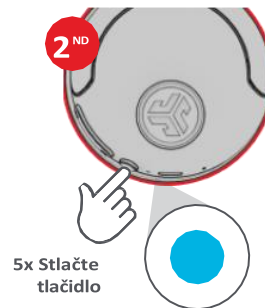

2

Vstúpte do nastavení Bluetooth **DRUHÉHO** zariadenia a pripojte sa k aplikácii Studio 2.

3

Zadajte nastavenia **PRVÉHO** zariadenia. Zapnite Bluetooth a znovu sa pripojte k aplikácii Studio 2.

LabShare (zdieľanie medzi dvoma slúchadlami Studio 2)

1 Pripojte **PRVÉ** slúchadlá k zariadeniu.

2 **DRUHÉ** slúchadlá by mali byť vypnuté. Stlačte a podržte tlačidlo, kým nezačne blikať modro/červeno.

3 **DRUHÉ** slúchadlá Stlačte 5-krát a bude blikať modro.