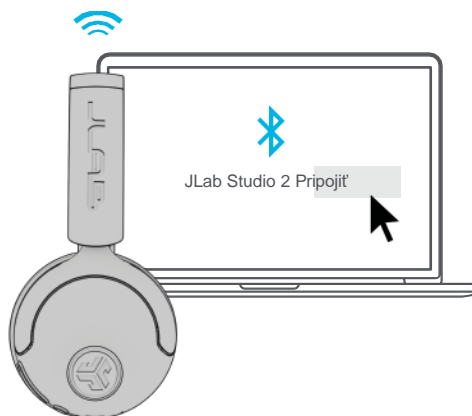

2

Vstúpte do nastavení Bluetooth **DRUHÉHO** zariadenia a pripojte sa k aplikácii Studio 2.